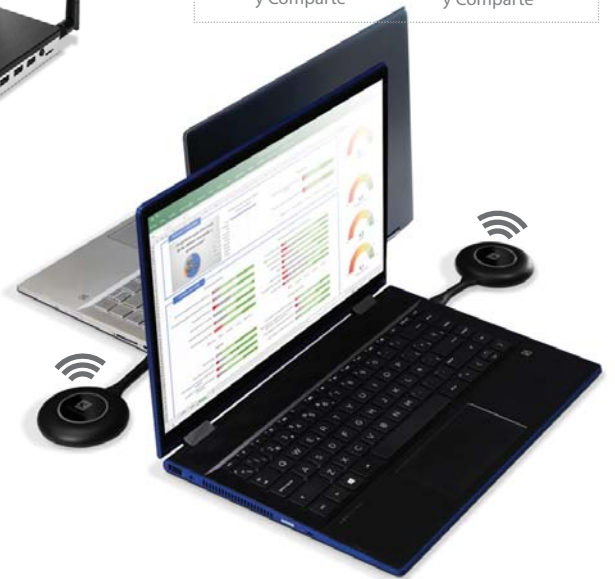

Keneon Share es la mejor solución tanto para salas de reuniones y conferencias como para salas de formación. Proyecta y comparte de manera fácil y rápida el contenido de tu PC, móvil o tablet a la pantalla o videoprojector.

Este dispositivo de última generación permite que tus reuniones o formaciones sean más dinámicas, interactivas y colaborativas. Ideal para compartir documentos o realizar presentaciones multimedia.

- **Conexión en 3 pasos**
- **Sistema inalámbrico**
- **Sin software a instalar**

Compatible:

KENEON SHARE

¿Cómo funciona?

I Conecta el launcher al PC/MAC

E Haz clic

E Comparte

Keneon Share permite:

- Conectarse en 3 PASOS
- Tener múltiples dispositivos conectados
- Mostrar hasta 4 dispositivos al mismo tiempo
- Configurar conexiones seguras
- Tomar anotaciones sobre lo que se está trabajando
- Trabajar de forma táctil en pantallas táctiles (consultar sistemas operativos compatibles)
- Generar una red WiFi de 5GHz (punto de acceso WiFi) con acceso a Internet / Intranet